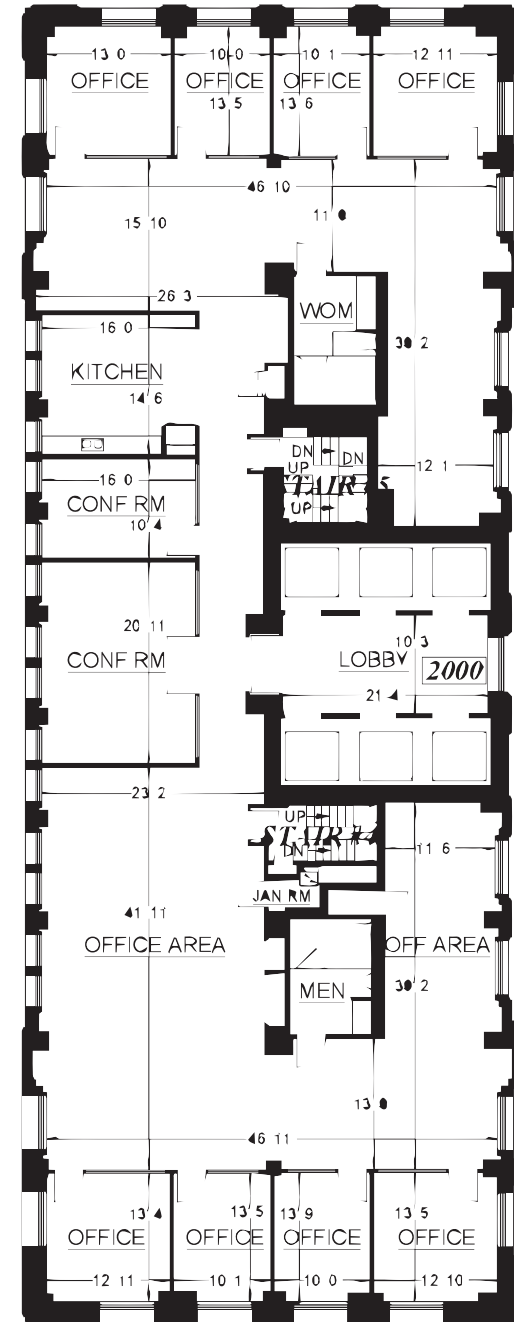

Floor 20

Suite 2000

6,361 RSF

Click [here](#) for virtual tour

David Fuelle
dfuelle@swigco.com

220 Montgomery St.
San Francisco, CA 94104

Floor 20

Suite 2000